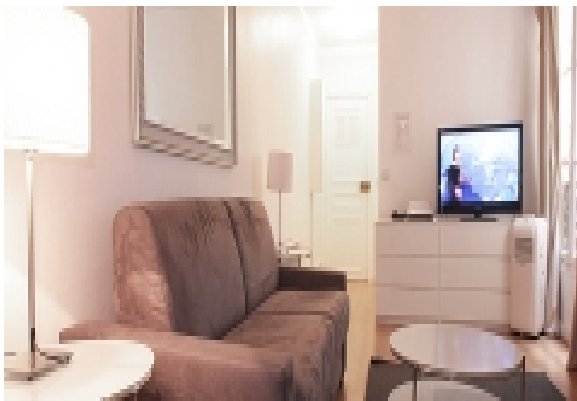

## CHAMPS ÉLYSÉES - BERRI BY BRIDGESTREET

47 RUE DE BERRI · PARIS, 75008 FRANCE

Idéalement situé près de la rue du Faubourg Saint-Honoré, carrefour de la mode, et à quelques minutes à pied de la fameuse place de la Concorde. Ces élégants appartements sont à deux pas de l'avenue des Champs-Élysées avec son lot de restaurants, bistros et cinémas. Vous vous trouverez également dans le plus important quartier d'affaires de Paris où de grandes sociétés internationales détiennent leurs bureaux. Les appartements BridgeStreet sont situés dans des immeubles de haut standing, entièrement rénovés, agencés et équipés de manière raffinée, avec air conditionné, larges fenêtres, parquet authentique et ameublement contemporain. --- This building is ideally situated next to the Rue du Faubourg Saint-Honoré which is world renowned for its shopping and makes it one of the most fashionable areas in Paris. These elegant apartment...