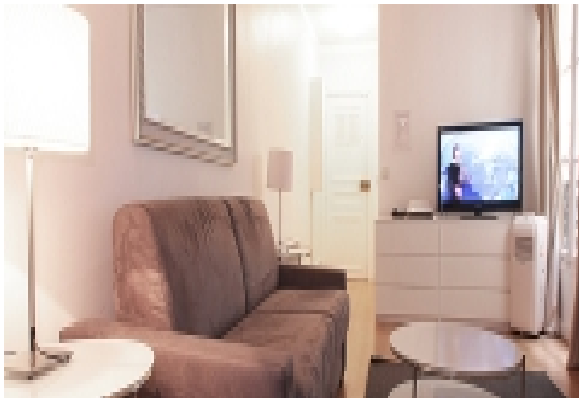

LIVING™

BY BRIDGESTREET

CHAMPS ÉLYSÉES - BERRI BY BRIDGESTREET

47 RUE DE BERRI · PARIS, 75008 FRANCE

Idéalement situé près de la rue du Faubourg Saint-Honoré, carrefour de la mode, et à quelques minutes à pied de la fameuse place de la Concorde. Ces élégants appartements sont à deux pas de l'avenue des Champs-Élysées avec son lot de restaurants, bistros et cinémas. Vous vous trouverez également dans le plus important quartier d'affaires de Paris où de grandes sociétés internationales détiennent leurs bureaux. Les appartements BridgeStreet sont situés dans des immeubles de haut standing, entièrement rénovés, agencés et équipés de manière raffinée, avec air conditionné, larges fenêtres, parquet authentique et ameublement contemporain. --- This building is ideally situated next to the Rue du Faubourg Saint-Honoré which is world renowned for its shopping and makes it one of the most fashionable areas in Paris. These elegant apartment...