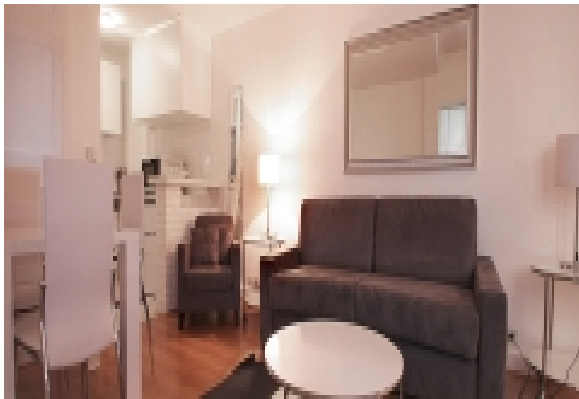

LIVING™

BY BRIDGESTREET

CHAMPS ÉLYSÉES - BERRI BY BRIDGESTREET

47 RUE DE BERRI · PARIS, 75008 FRANCE

Idéalement situé près de la rue du Faubourg Saint-Honoré, carrefour de la mode, et à quelques minutes à pied de la fameuse place de la Concorde. Ces élégants appartements sont à deux pas de l'avenue des Champs-Élysées avec son lot de restaurants, bistros et cinémas. Vous vous trouverez également dans le plus important quartier d'affaires de Paris où de grandes sociétés internationales détiennent leurs bureaux. Les appartements BridgeStreet sont situés dans des immeubles de haut standing, entièrement rénovés, agencés et équipés de manière raffinée, avec air conditionné, larges fenêtres, parquet authentique et ameublement contemporain. --- This building is ideally situated next to the Rue du Faubourg Saint-Honoré which is world renowned for its shopping and makes it one of the most fashionable areas in Paris. These elegant apartment...