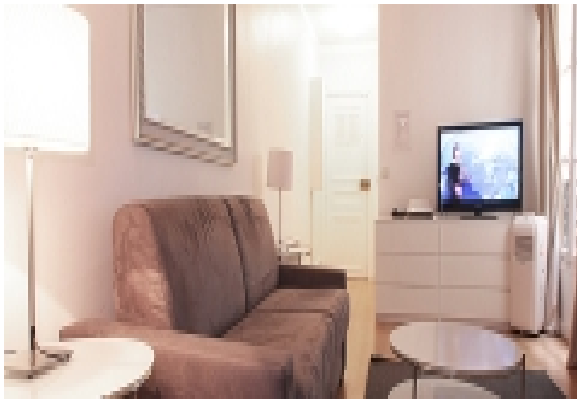

LIVING™

BY BRIDGESTREET

CHAMPS ÉLYSÉES - BERRI BY BRIDGESTREET

47 RUE DE BERRI · PARIS, 75008 FRANCE

Idéalement situé près de la rue du Faubourg Saint-Honoré, carrefour de la mode, et à quelques minutes à pied de la fameuse place de la Concorde. Ces élégants appartements sont à deux pas de l'avenue des Champs-Élysées avec son lot de restaurants, bistros et cinémas. Vous vous trouverez également dans le plus important quartier d'affaires de Paris où de grandes sociétés internationales détiennent leurs bureaux. Les appartements BridgeStreet sont situés dans des immeubles de haut standing, entièrement rénovés, agencés et équipés de manière raffinée, avec air conditionné, larges fenêtres, parquet authentique et ameublement contemporain. --- This building is ideally situated next to the Rue du Faubourg Saint-Honoré which is world renowned for its shopping and makes it one of the most fashionable areas in Paris. These elegant apartment...