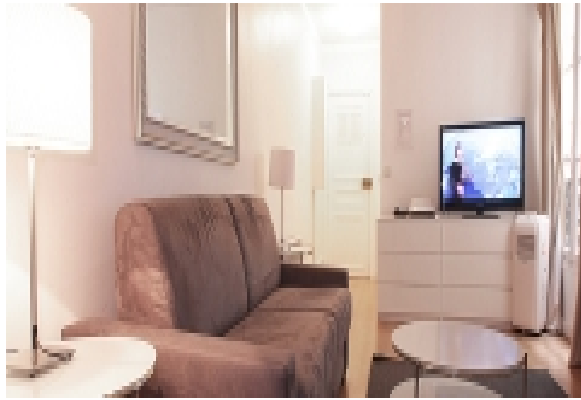

## CHAMPS ÉLYSÉES - BERRI BY BRIDGESTREET

47 RUE DE BERRI · PARIS, 75008 FRANCE

Idéalement situé près de la rue du Faubourg Saint-Honoré, carrefour de la mode, et à quelques minutes à pied de la fameuse place de la Concorde. Ces élégants appartements sont à deux pas de l'avenue des Champs-Élysées avec son lot de restaurants, bistros et cinémas. Vous vous trouverez également dans le plus important quartier d'affaires de Paris où de grandes sociétés internationales détiennent leurs bureaux. Les appartements BridgeStreet sont situés dans des immeubles de haut standing, entièrement rénovés, agencés et équipés de manière raffinée, avec air conditionné, larges fenêtres, parquet authentique et ameublement contemporain. --- This building is ideally situated next to the Rue du Faubourg Saint-Honoré which is world renowned for its shopping and makes it one of the most fashionable areas in Paris. These elegant apartment...