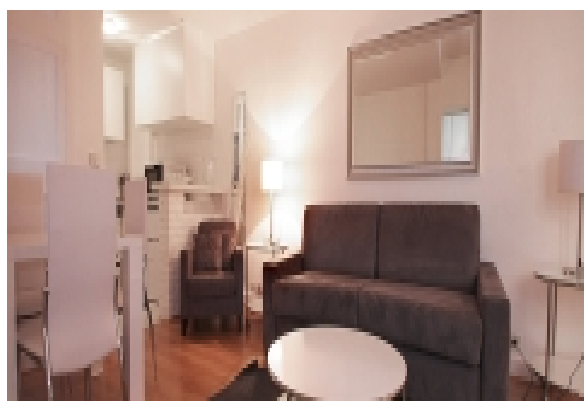

LIVING™

BY BRIDGESTREET

CHAMPS ÉLYSÉES - BERRI BY BRIDGESTREET

47 RUE DE BERRI · PARIS, 75008 FRANCE

Idéalement situé près de la rue du Faubourg Saint-Honoré, carrefour de la mode, et à quelques minutes à pied de la fameuse place de la Concorde. Ces élégants appartements sont à deux pas de l'avenue des Champs-Élysées avec son lot de restaurants, bistros et cinémas. Vous vous trouverez également dans le plus important quartier d'affaires de Paris où de grandes sociétés internationales détiennent leurs bureaux. Les appartements BridgeStreet sont situés dans des immeubles de haut standing, entièrement rénovés, agencés et équipés de manière raffinée, avec air conditionné, larges fenêtres, parquet authentique et ameublement contemporain. --- This building is ideally situated next to the Rue du Faubourg Saint-Honoré which is world renowned for its shopping and makes it one of the most fashionable areas in Paris. These elegant apartment...