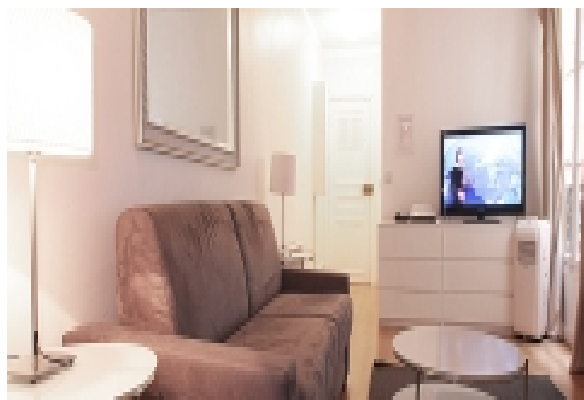

LIVING™

BY BRIDGESTREET

CHAMPS ÉLYSÉES - BERRI BY BRIDGESTREET

47 RUE DE BERRI · PARIS, 75008 FRANCE

Idéalement situé près de la rue du Faubourg Saint-Honoré, carrefour de la mode, et à quelques minutes à pied de la fameuse place de la Concorde. Ces élégants appartements sont à deux pas de l'avenue des Champs-Élysées avec son lot de restaurants, bistros et cinémas. Vous vous trouverez également dans le plus important quartier d'affaires de Paris où de grandes sociétés internationales détiennent leurs bureaux. Les appartements BridgeStreet sont situés dans des immeubles de haut standing, entièrement rénovés, agencés et équipés de manière raffinée, avec air conditionné, larges fenêtres, parquet authentique et ameublement contemporain. --- This building is ideally situated next to the Rue du Faubourg Saint-Honoré which is world renowned for its shopping and makes it one of the most fashionable areas in Paris. These elegant apartment...