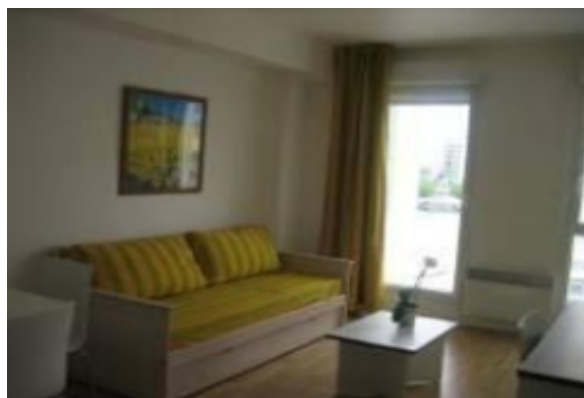

LIVING™

BY BRIDGESTREET

RÉSIDENCE SERENA

17 RUE SAINT-VINCENT · SAINT-GERMAIN-EN-LAYE, 01
30 61 08 35 FRANCE

La Résidence Serena vous accueille à Saint-Germain-en-Laye, à 1,5 km de la grande forêt qui porte le même nom. Elle propose des studios et des appartements avec connexion Wi-Fi gratuite et kitchenette. Vous apprécierez aussi la salle de remise en forme de la Résidence Serena. La résidence se trouve à 200 mètres de la gare de Bel Air Fourqueux et à 2 km du Château et de la gare RER de Saint-Germain-en-Laye, qui vous permet de rejoindre le centre de Paris en 30 minutes de train.

AT THIS LOCATION

- 24 Hour Reception
- Fitness Center

IN THE APARTMENT

- Accès wifi/Wireless internet access
- Kitchenette

SERVICES

- Basic cable TV
- Our Satisfaction Guarantee / notre garantie satisfaction