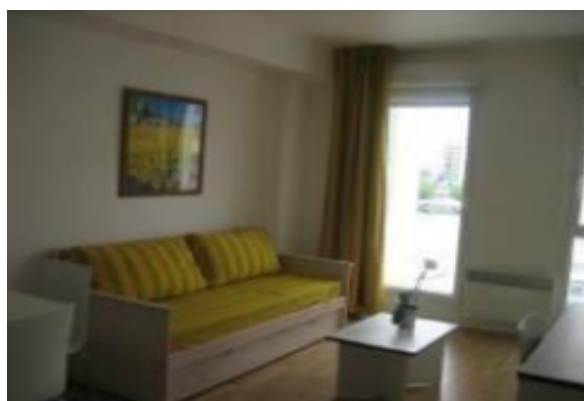

## RÉSIDENCE SERENA

---

17 RUE SAINT-VINCENT · SAINT-GERMAIN-EN-LAYE, 01  
30 61 08 35 FRANCE

La Résidence Serena vous accueille à Saint-Germain-en-Laye, à 1,5 km de la grande forêt qui porte le même nom. Elle propose des studios et des appartements avec connexion Wi-Fi gratuite et kitchenette. Vous apprécierez aussi la salle de remise en forme de la Résidence Serena. La résidence se trouve à 200 mètres de la gare de Bel Air Fourqueux et à 2 km du Château et de la gare RER de Saint-Germain-en-Laye, qui vous permet de rejoindre le centre de Paris en 30 minutes de train.