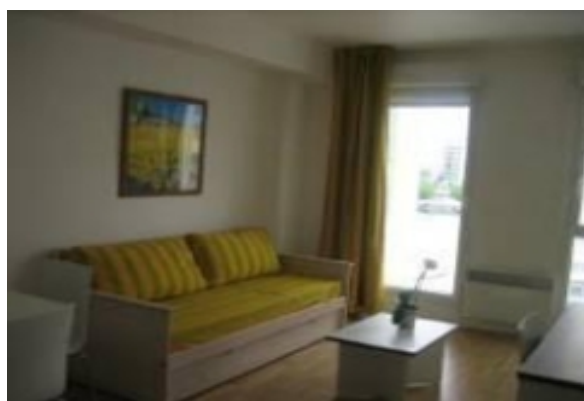

LIVING™

BY BRIDGESTREET

RÉSIDENCE SERENA

17 RUE SAINT-VINCENT · SAINT-GERMAIN-EN-LAYE, 01
30 61 08 35 FRANCE

La Résidence Serena vous accueille à Saint-Germain-en-Laye, à 1,5 km de la grande forêt qui porte le même nom. Elle propose des studios et des appartements avec connexion Wi-Fi gratuite et kitchenette. Vous apprécierez aussi la salle de remise en forme de la Résidence Serena. La résidence se trouve à 200 mètres de la gare de Bel Air Fourqueux et à 2 km du Château et de la gare RER de Saint-Germain-en-Laye, qui vous permet de rejoindre le centre de Paris en 30 minutes de train.

AT THIS LOCATION

- 24 Hour Reception
- Fitness Center

IN THE APARTMENT

- Accès wifi/Wireless internet access
- Kitchenette

SERVICES

- Basic cable TV
- Our Satisfaction Guarantee / notre garantie satisfaction