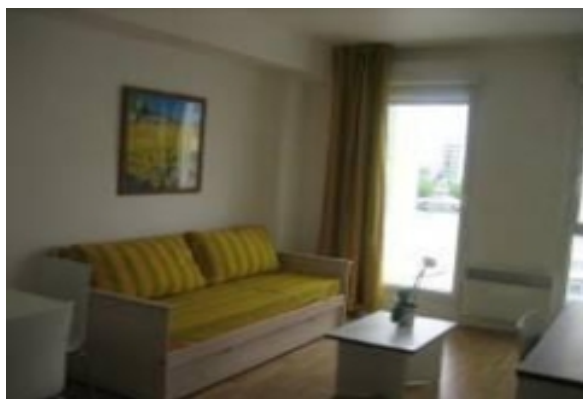

LIVING™

BY BRIDGESTREET

RÉSIDENCE SERENA

17 RUE SAINT-VINCENT · SAINT-GERMAIN-EN-LAYE, 01
30 61 08 35 FRANCE

La Résidence Serena vous accueille à Saint-Germain-en-Laye, à 1,5 km de la grande forêt qui porte le même nom. Elle propose des studios et des appartements avec connexion Wi-Fi gratuite et kitchenette. Vous apprécierez aussi la salle de remise en forme de la Résidence Serena. La résidence se trouve à 200 mètres de la gare de Bel Air Fourqueux et à 2 km du Château et de la gare RER de Saint-Germain-en-Laye, qui vous permet de rejoindre le centre de Paris en 30 minutes de train.

AT THIS LOCATION

- 24 Hour Reception
- Fitness Center

IN THE APARTMENT

- Accès wifi/Wireless internet access
- Kitchenette

SERVICES

- Basic cable TV
- Our Satisfaction Guarantee / notre garantie satisfaction