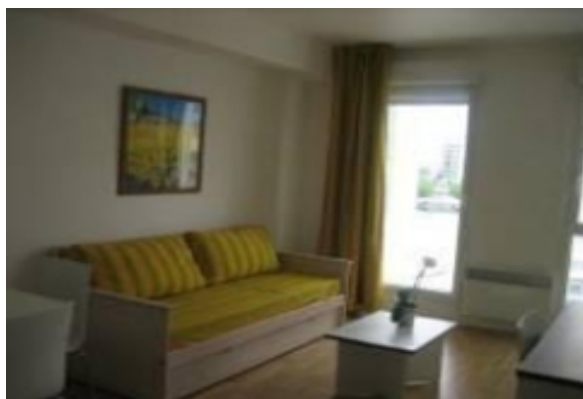

## RÉSIDENCE SERENA

---

17 RUE SAINT-VINCENT · SAINT-GERMAIN-EN-LAYE, 01  
30 61 08 35 FRANCE

La Résidence Serena vous accueille à Saint-Germain-en-Laye, à 1,5 km de la grande forêt qui porte le même nom. Elle propose des studios et des appartements avec connexion Wi-Fi gratuite et kitchenette. Vous apprécierez aussi la salle de remise en forme de la Résidence Serena. La résidence se trouve à 200 mètres de la gare de Bel Air Fourqueux et à 2 km du Château et de la gare RER de Saint-Germain-en-Laye, qui vous permet de rejoindre le centre de Paris en 30 minutes de train.