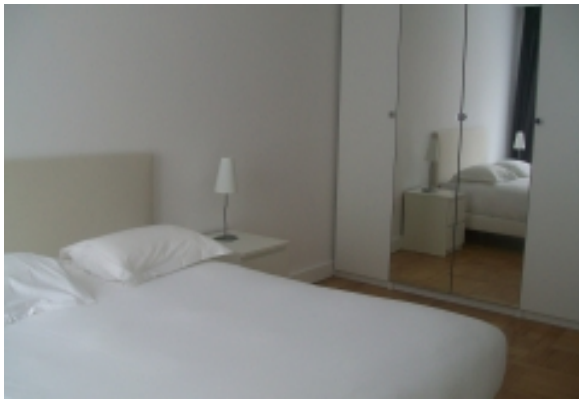

LIVING™

BY BRIDGESTREET

TROCADERO MESNIL BY BRIDGESTREET

17-19 RUE MESNIL · PARIS, 75016 FRANCE

Situé au cœur d'un des plus prestigieux quartiers de Paris, reconnu pour ses cafés élégants et son panel de musées, il s'agit ici d'une propriété récemment rénovée en plein cœur de la ville, à quelques pas du Trocadéro et de l'avenue des Champs Elysées. Cet immeuble de charme et typiquement Parisien est complètement rénové. Les appartements sont complètement équipés, élégamment décorés et meublés dans un style contemporain. Located in one of the most prestigious neighborhoods of Paris, renowned for its elegant cafés and plethora of museums. This is a newly renovated property in the very heart of the city, just minutes from the Trocadéro and The Champs Elysées Avenue. This charming typically Parisian property is completely renovated. The apartments are fully equipped, elegantly appointed and furnished in a contemporary style wi...

AT THIS LOCATION

IN THE APARTMENT

SERVICES

- Basic Cable Television Service Provided
- Customized Billing to Suit Your Company's Needs
- Guest Handbook with a guide to the city and local community. Find everything from the area tourist sights, the nearest drug store, to the fitness center hours.
- Key Packet Delivered Prior to Move-In
- Our Satisfaction Guarantee / notre garantie satisfaction
- Weekly Housekeeping / 1 menage par semaine