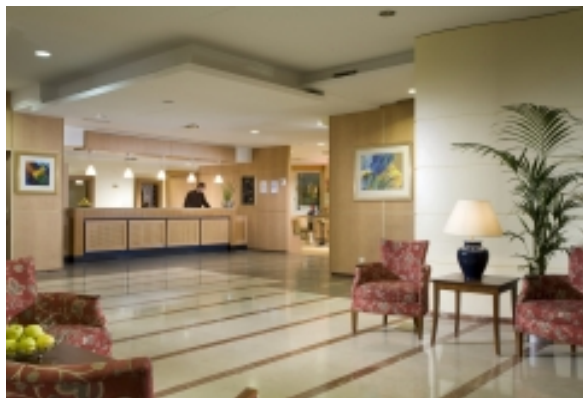

LIVING™

BY BRIDGESTREET

CITADINES - BASTILLE MARAIS

37, BOULEVARD RICHARD LENOIR · PARIS, 75011
FRANCE

Votre Apart'hotel est situé à proximité d'une promenade-jardin, tout près de la Bastille, lieu de toutes les modes, avec son Opéra et ses mille restaurants, bars et boutiques... Vous êtes à 10 mn à pied de la place des Vosges, joyau architectural au cœur du Marais, un quartier aux ruelles discrètes bordées de demeures du XVIIe. Marchés de plein air et brocantes se tiennent régulièrement aux environs de l'Apart'hotel. Coup de cœur : l'Hôtel de Sully, les musées Picasso et Carnavalet. /// The Apart'hotel at the Citadines Bastille Marais Paris overlooks a charming garden and is located just around the corner from place de la Bastille, famous for its iconic opera house, countless restaurants, bars and boutiques. You are also just a 10-minute walk away from the Place des Vosges, a red-brick architectural jewel in the heart of the Mar...