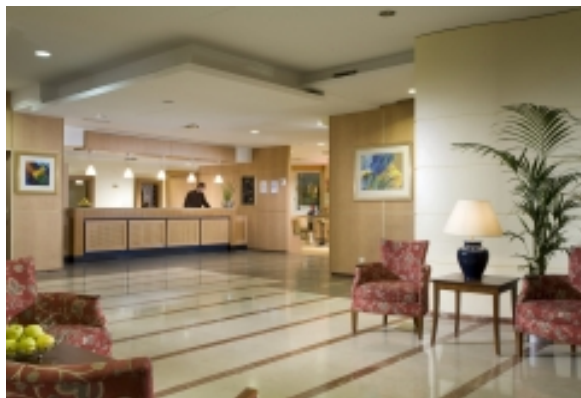

LIVING™

BY BRIDGESTREET

CITADINES - BASTILLE MARAIS

37, BOULEVARD RICHARD LENOIR · PARIS, 75011
FRANCE

Votre Apart'hotel est situé à proximité d'une promenade-jardin, tout près de la Bastille, lieu de toutes les modes, avec son Opéra et ses mille restaurants, bars et boutiques... Vous êtes à 10 mn à pied de la place des Vosges, joyau architectural au cœur du Marais, un quartier aux ruelles discrètes bordées de demeures du XVIIe. Marchés de plein air et brocantes se tiennent régulièrement aux environs de l'Apart'hotel. Coup de cœur : l'Hôtel de Sully, les musées Picasso et Carnavalet. /// The Apart'hotel at the Citadines Bastille Marais Paris overlooks a charming garden and is located just around the corner from place de la Bastille, famous for its iconic opera house, countless restaurants, bars and boutiques. You are also just a 10-minute walk away from the Place des Vosges, a red-brick architectural jewel in the heart of the Mar...