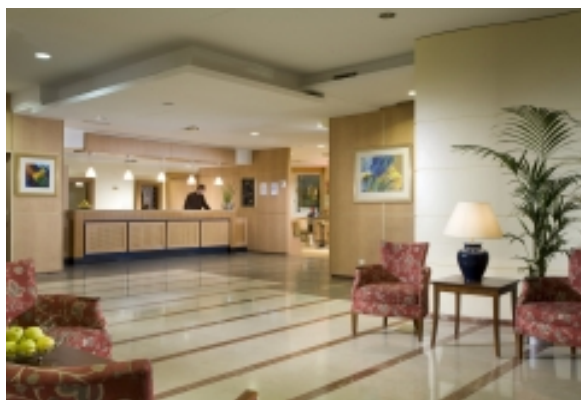

LIVING™

BY BRIDGESTREET

CITADINES - BASTILLE MARAIS

37, BOULEVARD RICHARD LENOIR · PARIS, 75011
FRANCE

Votre Apart'hotel est situé à proximité d'une promenade-jardin, tout près de la Bastille, lieu de toutes les modes, avec son Opéra et ses mille restaurants, bars et boutiques... Vous êtes à 10 mn à pied de la place des Vosges, joyau architectural au cœur du Marais, un quartier aux ruelles discrètes bordées de demeures du XVIIe. Marchés de plein air et brocantes se tiennent régulièrement aux environs de l'Apart'hotel. Coup de cœur : l'Hôtel de Sully, les musées Picasso et Carnavalet. /// The Apart'hotel at the Citadines Bastille Marais Paris overlooks a charming garden and is located just around the corner from place de la Bastille, famous for its iconic opera house, countless restaurants, bars and boutiques. You are also just a 10-minute walk away from the Place des Vosges, a red-brick architectural jewel in the heart of the Mar...