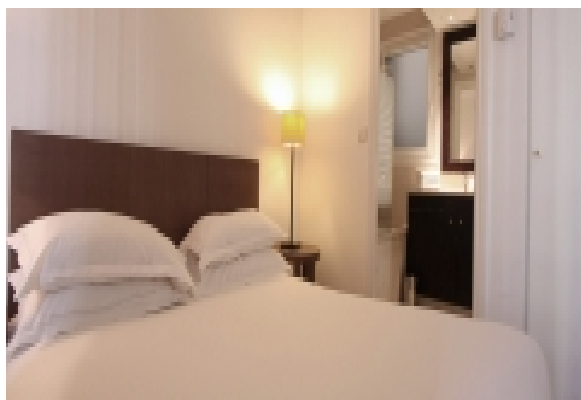

LIVING™

BY BRIDGESTREET

A - CHASTH1 - CHAMPS-ÉLYSÉES - 1 BEDROOM / 2 PIÈCES

RUE FAUBOURG SAINT HONORÉ · PARIS, 75008 FRANCE

This building is ideally situated next to the Rue du Faubourg Saint Honoré which is world renowned for its shopping and makes it one of the most fashionable areas in Paris. Set in a modern building the apartments have been completely renovated and furnished to help make your stay more comfortable. Contemporary furniture, parquet flooring, air conditioning, and large windows are some of the features you will find throughout the property/Les appartements sont situés dans la prestigieuse rue du Faubourg St Honoré. à quelques pas de l'avenue des Champs-Élysées. Il vous propose des deux pièces spacieux, climatisés et dotés d'une cuisine entièrement équipée ainsi que d'une connexion Wi-Fi gratuite. Tous les appartements sont décorés et meublés dans un style moderne