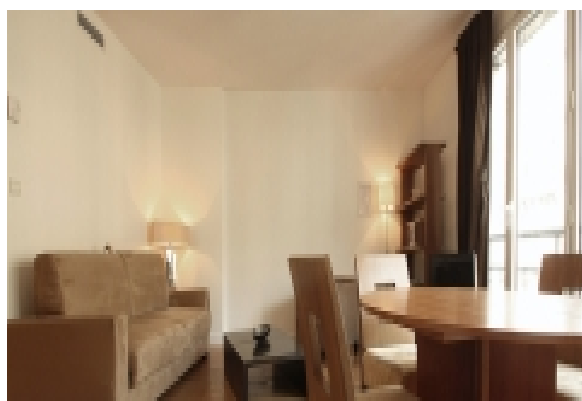

## A - CHASTH1 - CHAMPS-ÉLYSÉES - 1 BEDROOM / 2 PIÈCES

RUE FAUBOURG SAINT HONORÉ · PARIS, 75008 FRANCE

This building is ideally situated next to the Rue du Faubourg Saint Honoré which is world renowned for its shopping and makes it one of the most fashionable areas in Paris. Set in a modern building the apartments have been completely renovated and furnished to help make your stay more comfortable. Contemporary furniture, parquet flooring, air conditioning, and large windows are some of the features you will find throughout the property/Les appartements sont situés dans la prestigieuse rue du Faubourg St Honoré. à quelques pas de l'avenue des Champs-Élysées. Il vous propose des deux pièces spacieux, climatisés et dotés d'une cuisine entièrement équipée ainsi que d'une connexion Wi-Fi gratuite. Tous les appartements sont décorés et meublés dans un style moderne