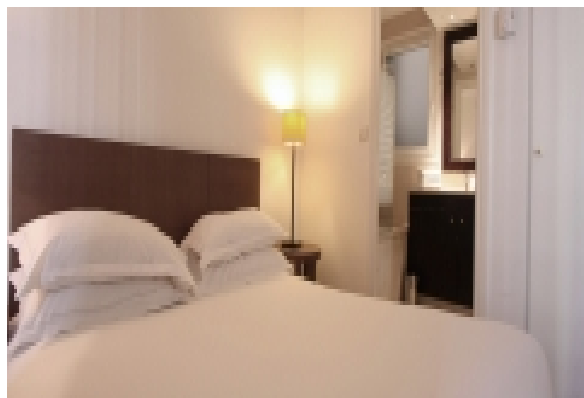

LIVING™

BY BRIDGESTREET

A - CHASTH1 - CHAMPS-ÉLYSÉES - 1 BEDROOM / 2 PIÈCES

RUE FAUBOURG SAINT HONORÉ · PARIS, 75008 FRANCE

This building is ideally situated next to the Rue du Faubourg Saint Honoré which is world renowned for its shopping and makes it one of the most fashionable areas in Paris. Set in a modern building the apartments have been completely renovated and furnished to help make your stay more comfortable. Contemporary furniture, parquet flooring, air conditioning, and large windows are some of the features you will find throughout the property/Les appartements sont situés dans la prestigieuse rue du Faubourg St Honoré. à quelques pas de l'avenue des Champs-Élysées. Il vous propose des deux pièces spacieux, climatisés et dotés d'une cuisine entièrement équipée ainsi que d'une connexion Wi-Fi gratuite. Tous les appartements sont décorés et meublés dans un style moderne