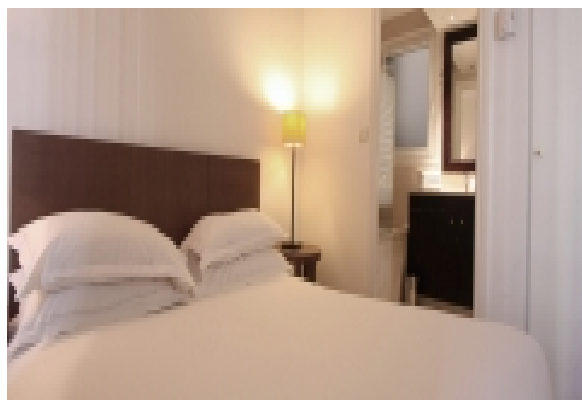

## A - CHASTH1 - CHAMPS-ÉLYSÉES - 1 BEDROOM / 2 PIÈCES

RUE FAUBOURG SAINT HONORÉ · PARIS, 75008 FRANCE

This building is ideally situated next to the Rue du Faubourg Saint Honoré which is world renowned for its shopping and makes it one of the most fashionable areas in Paris. Set in a modern building the apartments have been completely renovated and furnished to help make your stay more comfortable. Contemporary furniture, parquet flooring, air conditioning, and large windows are some of the features you will find throughout the property/Les appartements sont situés dans la prestigieuse rue du Faubourg St Honoré. à quelques pas de l'avenue des Champs-Élysées. Il vous propose des deux pièces spacieux, climatisés et dotés d'une cuisine entièrement équipée ainsi que d'une connexion Wi-Fi gratuite. Tous les appartements sont décorés et meublés dans un style moderne