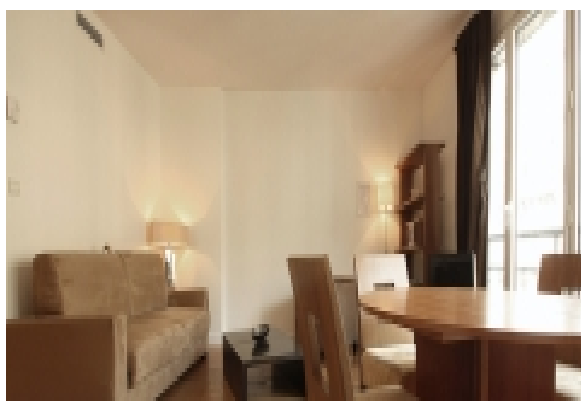

LIVING™

BY BRIDGESTREET

A - CHASTH1 - CHAMPS-ÉLYSÉES - 1 BEDROOM / 2 PIÈCES

RUE FAUBOURG SAINT HONORÉ · PARIS, 75008 FRANCE

This building is ideally situated next to the Rue du Faubourg Saint Honoré which is world renowned for its shopping and makes it one of the most fashionable areas in Paris. Set in a modern building the apartments have been completely renovated and furnished to help make your stay more comfortable. Contemporary furniture, parquet flooring, air conditioning, and large windows are some of the features you will find throughout the property/Les appartements sont situés dans la prestigieuse rue du Faubourg St Honoré. à quelques pas de l'avenue des Champs-Élysées. Il vous propose des deux pièces spacieux, climatisés et dotés d'une cuisine entièrement équipée ainsi que d'une connexion Wi-Fi gratuite. Tous les appartements sont décorés et meublés dans un style moderne