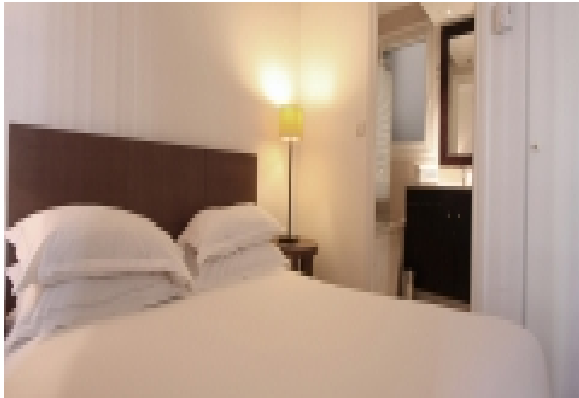

## A - CHASTH1 - CHAMPS-ÉLYSÉES - 1 BEDROOM / 2 PIÈCES

RUE FAUBOURG SAINT HONORÉ · PARIS, 75008 FRANCE

This building is ideally situated next to the Rue du Faubourg Saint Honoré which is world renowned for its shopping and makes it one of the most fashionable areas in Paris. Set in a modern building the apartments have been completely renovated and furnished to help make your stay more comfortable. Contemporary furniture, parquet flooring, air conditioning, and large windows are some of the features you will find throughout the property/Les appartements sont situés dans la prestigieuse rue du Faubourg St Honoré. à quelques pas de l'avenue des Champs-Élysées. Il vous propose des deux pièces spacieux, climatisés et dotés d'une cuisine entièrement équipée ainsi que d'une connexion Wi-Fi gratuite. Tous les appartements sont décorés et meublés dans un style moderne