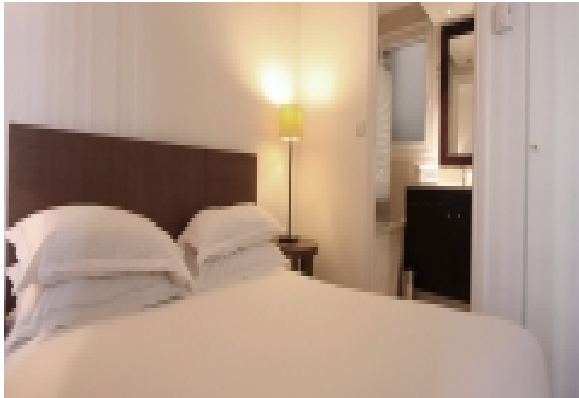

LIVING™

BY BRIDGESTREET

A - CHASTH1 - CHAMPS-ÉLYSÉES - 1 BEDROOM / 2 PIÈCES

RUE FAUBOURG SAINT HONORÉ · PARIS, 75008 FRANCE

This building is ideally situated next to the Rue du Faubourg Saint Honoré which is world renowned for its shopping and makes it one of the most fashionable areas in Paris. Set in a modern building the apartments have been completely renovated and furnished to help make your stay more comfortable. Contemporary furniture, parquet flooring, air conditioning, and large windows are some of the features you will find throughout the property/Les appartements sont situés dans la prestigieuse rue du Faubourg St Honoré. à quelques pas de l'avenue des Champs-Élysées. Il vous propose des deux pièces spacieux, climatisés et dotés d'une cuisine entièrement équipée ainsi que d'une connexion Wi-Fi gratuite. Tous les appartements sont décorés et meublés dans un style moderne