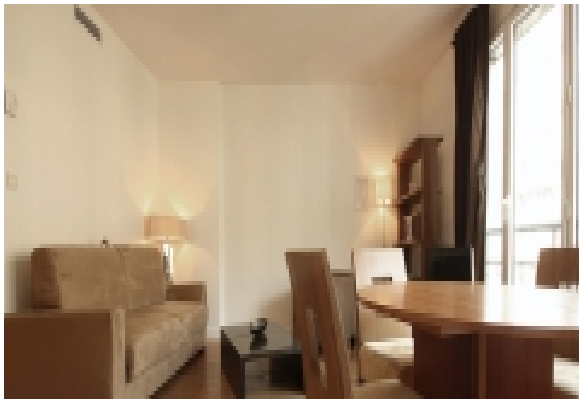

## A - CHASTH1 - CHAMPS-ÉLYSÉES - 1 BEDROOM / 2 PIÈCES

RUE FAUBOURG SAINT HONORÉ · PARIS, 75008 FRANCE

This building is ideally situated next to the Rue du Faubourg Saint Honoré which is world renowned for its shopping and makes it one of the most fashionable areas in Paris. Set in a modern building the apartments have been completely renovated and furnished to help make your stay more comfortable. Contemporary furniture, parquet flooring, air conditioning, and large windows are some of the features you will find throughout the property/Les appartements sont situés dans la prestigieuse rue du Faubourg St Honoré. à quelques pas de l'avenue des Champs-Élysées. Il vous propose des deux pièces spacieux, climatisés et dotés d'une cuisine entièrement équipée ainsi que d'une connexion Wi-Fi gratuite. Tous les appartements sont décorés et meublés dans un style moderne