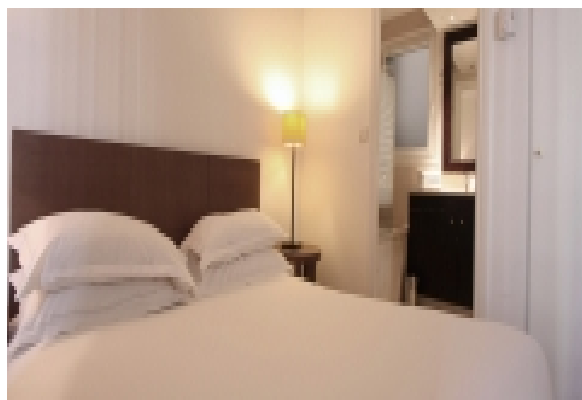

LIVING™

BY BRIDGESTREET

A - CHASTH1 - CHAMPS-ÉLYSÉES - 1 BEDROOM / 2 PIÈCES

RUE FAUBOURG SAINT HONORÉ · PARIS, 75008 FRANCE

This building is ideally situated next to the Rue du Faubourg Saint Honoré which is world renowned for its shopping and makes it one of the most fashionable areas in Paris. Set in a modern building the apartments have been completely renovated and furnished to help make your stay more comfortable. Contemporary furniture, parquet flooring, air conditioning, and large windows are some of the features you will find throughout the property/Les appartements sont situés dans la prestigieuse rue du Faubourg St Honoré. à quelques pas de l'avenue des Champs-Élysées. Il vous propose des deux pièces spacieux, climatisés et dotés d'une cuisine entièrement équipée ainsi que d'une connexion Wi-Fi gratuite. Tous les appartements sont décorés et meublés dans un style moderne