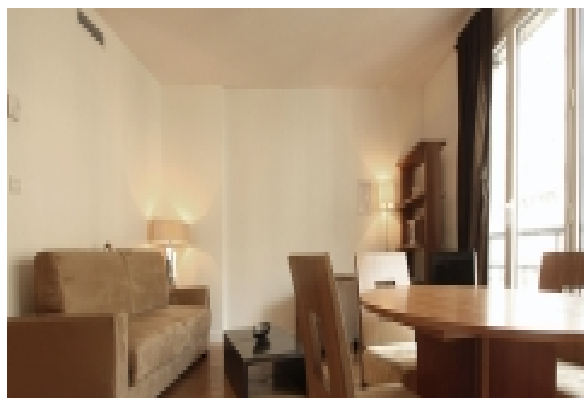

LIVING™

BY BRIDGESTREET

A - CHASTH1 - CHAMPS-ÉLYSÉES - 1 BEDROOM / 2 PIÈCES

RUE FAUBOURG SAINT HONORÉ · PARIS, 75008 FRANCE

This building is ideally situated next to the Rue du Faubourg Saint Honoré which is world renowned for its shopping and makes it one of the most fashionable areas in Paris. Set in a modern building the apartments have been completely renovated and furnished to help make your stay more comfortable. Contemporary furniture, parquet flooring, air conditioning, and large windows are some of the features you will find throughout the property/Les appartements sont situés dans la prestigieuse rue du Faubourg St Honoré. à quelques pas de l'avenue des Champs-Élysées. Il vous propose des deux pièces spacieux, climatisés et dotés d'une cuisine entièrement équipée ainsi que d'une connexion Wi-Fi gratuite. Tous les appartements sont décorés et meublés dans un style moderne