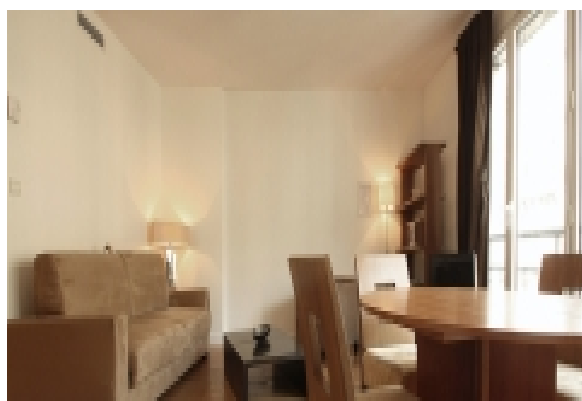

LIVING™

BY BRIDGESTREET

A - CHASTH1 - CHAMPS-ÉLYSÉES - 1 BEDROOM / 2 PIÈCES

RUE FAUBOURG SAINT HONORÉ · PARIS, 75008 FRANCE

This building is ideally situated next to the Rue du Faubourg Saint Honoré which is world renowned for its shopping and makes it one of the most fashionable areas in Paris. Set in a modern building the apartments have been completely renovated and furnished to help make your stay more comfortable. Contemporary furniture, parquet flooring, air conditioning, and large windows are some of the features you will find throughout the property/Les appartements sont situés dans la prestigieuse rue du Faubourg St Honoré. à quelques pas de l'avenue des Champs-Élysées. Il vous propose des deux pièces spacieux, climatisés et dotés d'une cuisine entièrement équipée ainsi que d'une connexion Wi-Fi gratuite. Tous les appartements sont décorés et meublés dans un style moderne