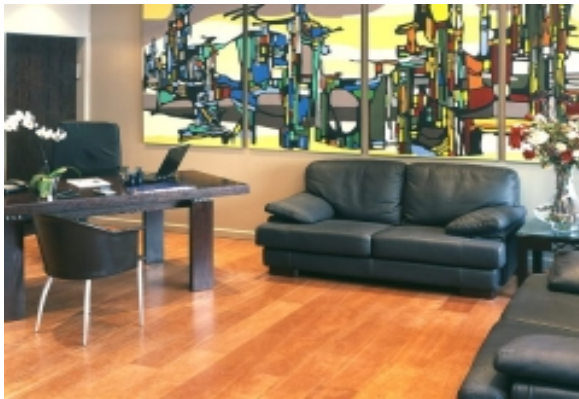

LIVING™

BY BRIDGESTREET

ADAGIO ACCESS - PARIS TOUR EIFFEL

43 RUE DE ST CHARLES · PARIS, 75015 FRANCE

Adagio Access Paris Eiffel est situé dans un quartier calme et résidentiel à 15 minutes à pied de la Tour Eiffel et de la Seine, et à proximité des centre d'affaires du quai André Citroën et du Parc des expositions de la Porte de Versailles. La résidence vous propose 26 appartements climatisés répartis sur 7 étages offrant un espace convivial et fonctionnel où vous pourrez selon votre envie travailler, vous restaurer et bien sûr vous reposer. / Adagio Access Paris Eiffel is located in a quiet and residential district at 15 minutes walking distance from the Eiffel tower and the Seine river, and is within proximity of the André Citroën Key major commercial centres and the Porte de Versailles Exhibition Park. Our residence offers you 26 furnished and air-conditioned flats spread over 7 storeys providing a friendly and functional ...