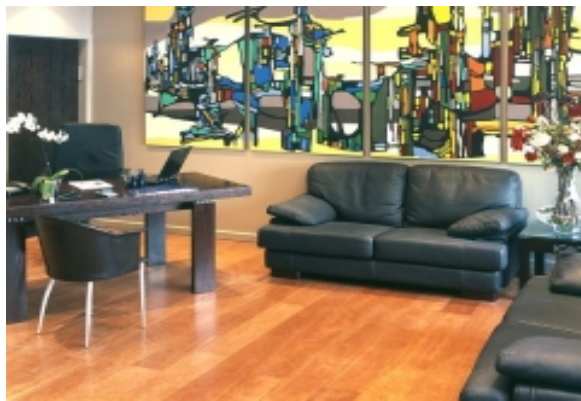

LIVING™

BY BRIDGESTREET

ADAGIO ACCESS - PARIS TOUR EIFFEL

43 RUE DE ST CHARLES · PARIS, 75015 FRANCE

Adagio Access Paris Eiffel est situé dans un quartier calme et résidentiel à 15 minutes à pied de la Tour Eiffel et de la Seine, et à proximité des centre d'affaires du quai André Citroën et du Parc des expositions de la Porte de Versailles. La résidence vous propose 26 appartements climatisés répartis sur 7 étages offrant un espace convivial et fonctionnel où vous pourrez selon votre envie travailler, vous restaurer et bien sûr vous reposer. / Adagio Access Paris Eiffel is located in a quiet and residential district at 15 minutes walking distance from the Eiffel tower and the Seine river, and is within proximity of the André Citroën Key major commercial centres and the Porte de Versailles Exhibition Park. Our residence offers you 26 furnished and air-conditioned flats spread over 7 storeys providing a friendly and functional ...