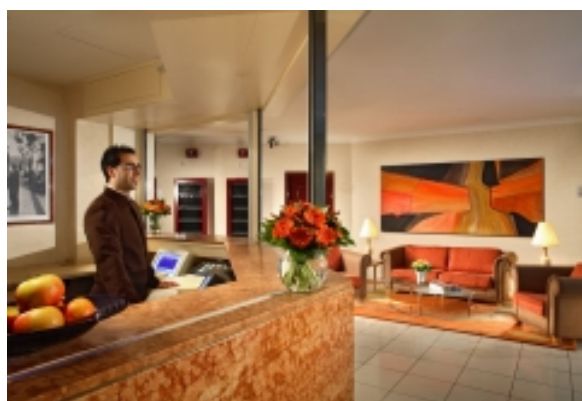

LIVING™

BY BRIDGESTREET

CITADINES - BASTILLE GARE DE LYON

14, RUE DE CHALIGNY · PARIS, 75012 FRANCE

Votre Apart'hotel, avec jardin privé, est situé au cœur du triangle Bastille, Nation, Gare de Lyon, dans un quartier typiquement parisien. En témoigne le marché très coloré de la rue d'Aligre. La proximité de la Bastille vous ouvre les portes de l'Opéra avec, autour, de nombreux restaurants et bars à la mode. À moins que vous ne préfériez une balade autour du port de l'Arsenal. Coup de cœur : la promenade plantée du Viaduc des Arts entre Bastille et le jardin de Reuilly. ///

Located in the heart of the Bastille-Nation-Gare de Lyon triangle, in a typically Parisian quarter, this Apart'hotel has its own private garden and is also close to the Saint-Antoine hospital and the Ministry of Finance. Nearby, the colorful open-air market in the Place d'Aligre gives you a glimpse of the animated life of this area. The Bastille Opera Hous...