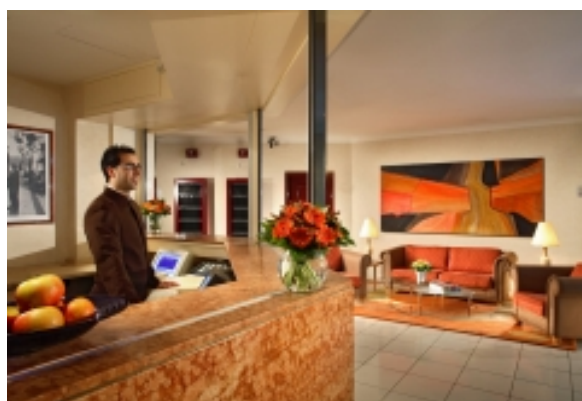

LIVING™

BY BRIDGESTREET

CITADINES - BASTILLE GARE DE LYON

14, RUE DE CHALIGNY · PARIS, 75012 FRANCE

Votre Apart'hotel, avec jardin privé, est situé au cœur du triangle Bastille, Nation, Gare de Lyon, dans un quartier typiquement parisien. En témoigne le marché très coloré de la rue d'Aligre. La proximité de la Bastille vous ouvre les portes de l'Opéra avec, autour, de nombreux restaurants et bars à la mode. À moins que vous ne préféreriez une balade autour du port de l'Arsenal. Coup de cœur : la promenade plantée du Viaduc des Arts entre Bastille et le jardin de Reuilly. ///

Located in the heart of the Bastille-Nation-Gare de Lyon triangle, in a typically Parisian quarter, this Apart'hotel has its own private garden and is also close to the Saint-Antoine hospital and the Ministry of Finance. Nearby, the colorful open-air market in the Place d'Aligre gives you a glimpse of the animated life of this area. The Bastille Opera Hous...