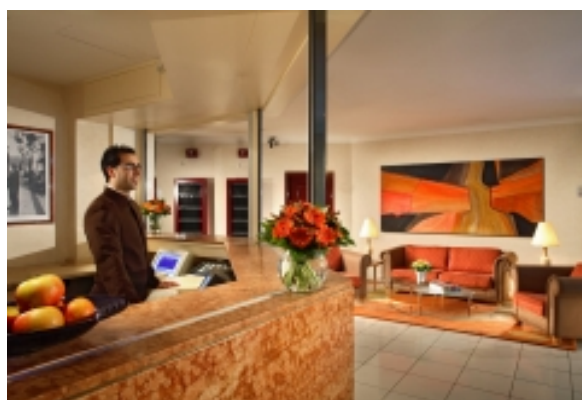

LIVING™

BY BRIDGESTREET

CITADINES - BASTILLE GARE DE LYON

14, RUE DE CHALIGNY · PARIS, 75012 FRANCE

Votre Apart'hotel, avec jardin privé, est situé au cœur du triangle Bastille, Nation, Gare de Lyon, dans un quartier typiquement parisien. En témoigne le marché très coloré de la rue d'Aligre. La proximité de la Bastille vous ouvre les portes de l'Opéra avec, autour, de nombreux restaurants et bars à la mode. À moins que vous ne préfériez une balade autour du port de l'Arsenal. Coup de cœur : la promenade plantée du Viaduc des Arts entre Bastille et le jardin de Reuilly. ///

Located in the heart of the Bastille-Nation-Gare de Lyon triangle, in a typically Parisian quarter, this Apart'hotel has its own private garden and is also close to the Saint-Antoine hospital and the Ministry of Finance. Nearby, the colorful open-air market in the Place d'Aligre gives you a glimpse of the animated life of this area. The Bastille Opera Hous...