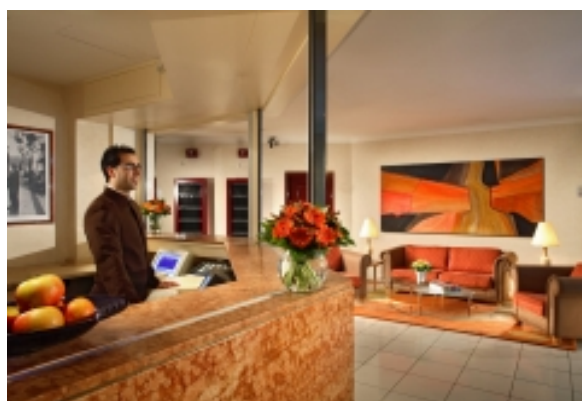

LIVING™

BY BRIDGESTREET

CITADINES - BASTILLE GARE DE LYON

14, RUE DE CHALIGNY · PARIS, 75012 FRANCE

Votre Apart'hotel, avec jardin privé, est situé au cœur du triangle Bastille, Nation, Gare de Lyon, dans un quartier typiquement parisien. En témoigne le marché très coloré de la rue d'Aligre. La proximité de la Bastille vous ouvre les portes de l'Opéra avec, autour, de nombreux restaurants et bars à la mode. À moins que vous ne préférerez une balade autour du port de l'Arsenal. Coup de cœur : la promenade plantée du Viaduc des Arts entre Bastille et le jardin de Reuilly. ///

Located in the heart of the Bastille-Nation-Gare de Lyon triangle, in a typically Parisian quarter, this Apart'hotel has its own private garden and is also close to the Saint-Antoine hospital and the Ministry of Finance. Nearby, the colorful open-air market in the Place d'Aligre gives you a glimpse of the animated life of this area. The Bastille Opera Hous...