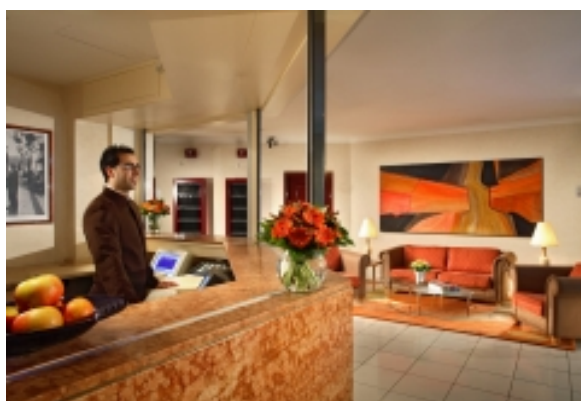

LIVING™

BY BRIDGESTREET

CITADINES - BASTILLE GARE DE LYON

14, RUE DE CHALIGNY · PARIS, 75012 FRANCE

Votre Apart'hotel, avec jardin privé, est situé au cœur du triangle Bastille, Nation, Gare de Lyon, dans un quartier typiquement parisien. En témoigne le marché très coloré de la rue d'Aligre. La proximité de la Bastille vous ouvre les portes de l'Opéra avec, autour, de nombreux restaurants et bars à la mode. À moins que vous ne préfériez une balade autour du port de l'Arsenal. Coup de cœur : la promenade plantée du Viaduc des Arts entre Bastille et le jardin de Reuilly. ///

Located in the heart of the Bastille-Nation-Gare de Lyon triangle, in a typically Parisian quarter, this Apart'hotel has its own private garden and is also close to the Saint-Antoine hospital and the Ministry of Finance. Nearby, the colorful open-air market in the Place d'Aligre gives you a glimpse of the animated life of this area. The Bastille Opera Hous...