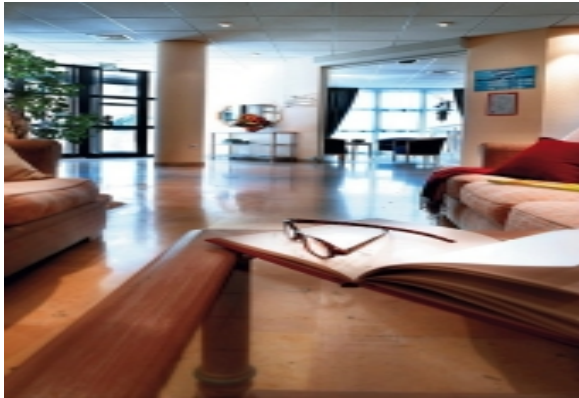

LIVING™

BY BRIDGESTREET

ADAGIO CITY APARTHOTEL - AIX EN PROVENCE

3-5 RUE DES CHARTREUX · AIX EN PROVENCE, 13100 FRANCE

The Aix Centre residence presents a perfect location from which to visit the French Riviera. Situated near the Place de la Rotonde and the famous Cours Mirabeau, this elegant 4-floor residence nestles in the heart of the city of Aix en Provence - a peaceful setting, near shops and city attractions.

***** Agréablement situé au coeur de la ville, près des rues commerciales et des sites touristiques comme la cours Mirabeau, l'Adagio Aix-en-Provence Centre vous accueille quel que soit le motif de votre séjour. A votre disposition, 89 appartements allant du studio au 3 pièces. Confortables, les appartements dotés d'une cuisine équipée, d'une salle de bain et d'un séjour permettent aussi de garder son indépendance. Sur place, vous trouverez un parking. Vous bénéficierez également d'un ensemble de services in...

AT THIS LOCATION

- 24 Hour Reception
- Breakfast Room
- Lift/Elevators Present / ascenseur

IN THE APARTMENT

- Fully-Equipped Kitchen
- High Speed Internet Available
- Linens and Towels provided

SERVICES

- Cable Television Provided / Télévision par câble
- Direct Dial Telephone
- Weekly Housekeeping / 1 menage par semaine